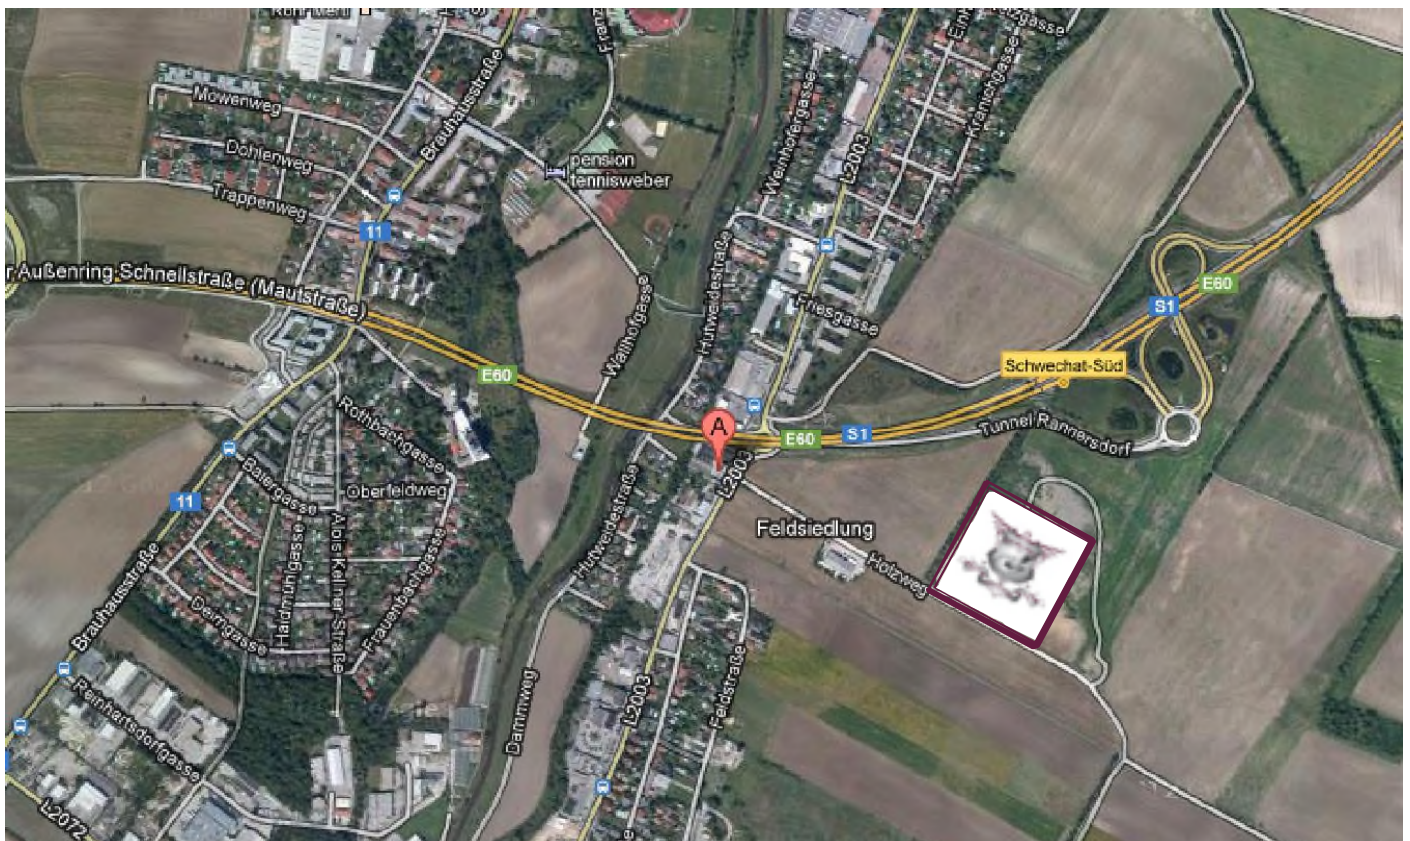

ANFAHRTSPLAN

Sehr geehrte Kunden!

Unsere Hunde(Halter)schule und das Trainingsgelände von ADLER DOGS® finden Sie in 2320 Schwechat.

Öffentliche Verkehrsmittel:

Bus 218 von Wien oder Himberg kommend – Ausstiegstelle „Himberger Straße“

Mit dem Auto:

GPS-Koordinaten: 48.120182 16.474729

Sie gelangen zu uns über eine Privatstraße (Einfahrt auf Höhe Himberger Straße 78, 2320 Schwechat). Wir bitten Sie zu beachten, dass es auf der Privatstraße keinen Winterdienst gibt und das Befahren und Begehen daher auf eigene Gefahr erfolgt. Das Parken ist ausschließlich auf unserem Gelände gestattet.